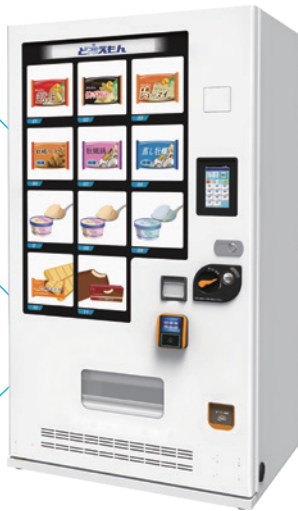

防水・防塵仕様
屋外・屋内設置OK

電気代月々7000~9000円
既存コンセントで利用
(単相100V)

購入面でも管理面でも便利
液晶タッチパネル搭載